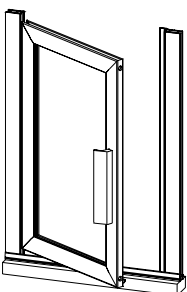

## Continuous Hinge Framed Shower Door

65" Height

### P SERIES

MODEL NO.	WIDTH	GLASS SIZE
P22.66	22 - 22-3/4	18 X 62
P23.66	23 - 23-3/4	19 X 62
P24.66	24 - 24-3/4	20 X 62
P25.66	25 - 25-3/4	21 X 62
P26.66	26 - 26-3/4	22 X 62
P27.66	27 - 27-3/4	23 X 62
P28.66	28 - 28-3/4	24 X 62
P30.66	30 - 30-3/4	26 X 62
P31.66	31 - 31-3/4	27 X 62
P32.66	32 - 32-3/4	28 X 62
P33.66	33 - 33-3/4	29 X 62
P34.66	34 - 34-3/4	30 X 62
P35.66	35 - 35-3/4	31 X 62
P36.66	36 - 36-3/4	32 X 62
<b>MODEL</b>		
P36.66KD	See Above	

## Continuous Hinge Framed Shower Door

69" Height

### P SERIES

MODEL NO.	WIDTH	GLASS SIZE
P22.70	22 - 22-3/4	18 X 66
P23.70	23 - 23-3/4	19 X 66
P24.70	24 - 24-3/4	20 X 66
P25.70	25 - 25-3/4	21 X 66
P26.70	26 - 26-3/4	22 X 66
P27.70	27 - 27-3/4	23 X 66
P28.70	28 - 28-3/4	24 X 66
P30.70	30 - 30-3/4	26 X 66
P31.70	31 - 31-3/4	27 X 66
P32.70	32 - 32-3/4	28 X 66
P33.70	33 - 33-3/4	29 X 66
P34.70	34 - 34-3/4	30 X 66
P35.70	35 - 35-3/4	31 X 66
P36.70	36 - 36-3/4	32 X 66
<b>MODEL</b>		
P36.70KD	See Above	
P36.76KD	See Above	
P36.84KD	See Above	