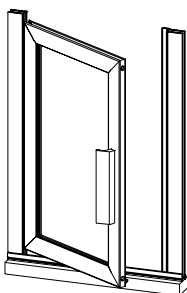

## Continuous Hinge Framed Shower Door

65" Height

### P SERIES

MODEL NO.	WIDTH	GLASS SIZE
P22.66	22 - 22-3/4	18 X 62
P23.66	23 - 23-3/4	19 X 62
P24.66	24 - 24-3/4	20 X 62
P25.66	25 - 25-3/4	21 X 62
P26.66	26 - 26-3/4	22 X 62
P27.66	27 - 27-3/4	23 X 62
P28.66	28 - 28-3/4	24 X 62
P30.66	30 - 30-3/4	26 X 62
P31.66	31 - 31-3/4	27 X 62
P32.66	32 - 32-3/4	28 X 62
P33.66	33 - 33-3/4	29 X 62
P34.66	34 - 34-3/4	30 X 62
P35.66	35 - 35-3/4	31 X 62
P36.66	36 - 36-3/4	32 X 62
<b>MODEL</b>		
P36.66KD	See Above	

## Continuous Hinge Framed Shower Door

69" Height

### P SERIES

MODEL NO.	WIDTH	GLASS SIZE
P22.70	22 - 22-3/4	18 X 66
P23.70	23 - 23-3/4	19 X 66
P24.70	24 - 24-3/4	20 X 66
P25.70	25 - 25-3/4	21 X 66
P26.70	26 - 26-3/4	22 X 66
P27.70	27 - 27-3/4	23 X 66
P28.70	28 - 28-3/4	24 X 66
P30.70	30 - 30-3/4	26 X 66
P31.70	31 - 31-3/4	27 X 66
P32.70	32 - 32-3/4	28 X 66
P33.70	33 - 33-3/4	29 X 66
P34.70	34 - 34-3/4	30 X 66
P35.70	35 - 35-3/4	31 X 66
P36.70	36 - 36-3/4	32 X 66
<b>MODEL</b>		
P36.70KD	See Above	
P36.76KD	See Above	
P36.84KD	See Above	